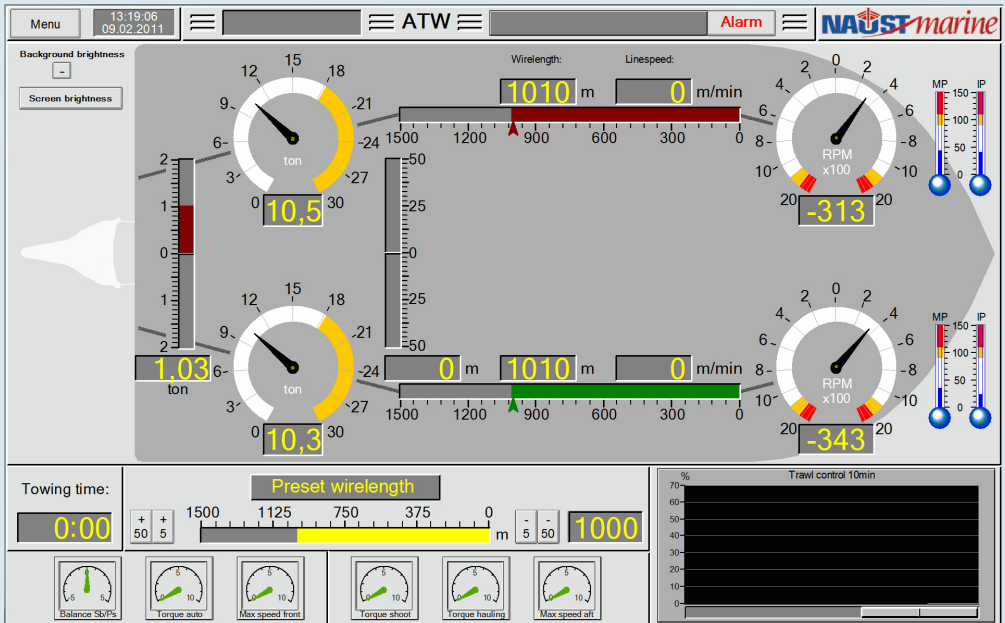

Kynnir nýja skjámynd fyrir ATW togvindukerfið

Helstu kostir nýju skjámyndarinnar:

- Góður aflestur og skýr mynd.
- Betri yfirsýn yfir kerfið.
- Auðveld tenging við internetið til viðhalds og stillinga á ATW.
- Sjálfvirk skölun á átaki og víralengd.
- Fáanleg bæði fyrir breiðskjá og eldri gerðir af skjám.
- Hægt að bæta við aflestri af kapalvindum.

Eldri kerfi **Naust Marine** má uppfæra með nýju skjámyndinni.