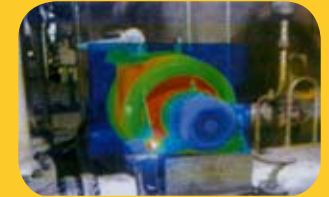

Hiti í legum
(mynd í mynd)

Fyrir húsaeftirlit,
einangrun, leka,
hitalagnir og fleira